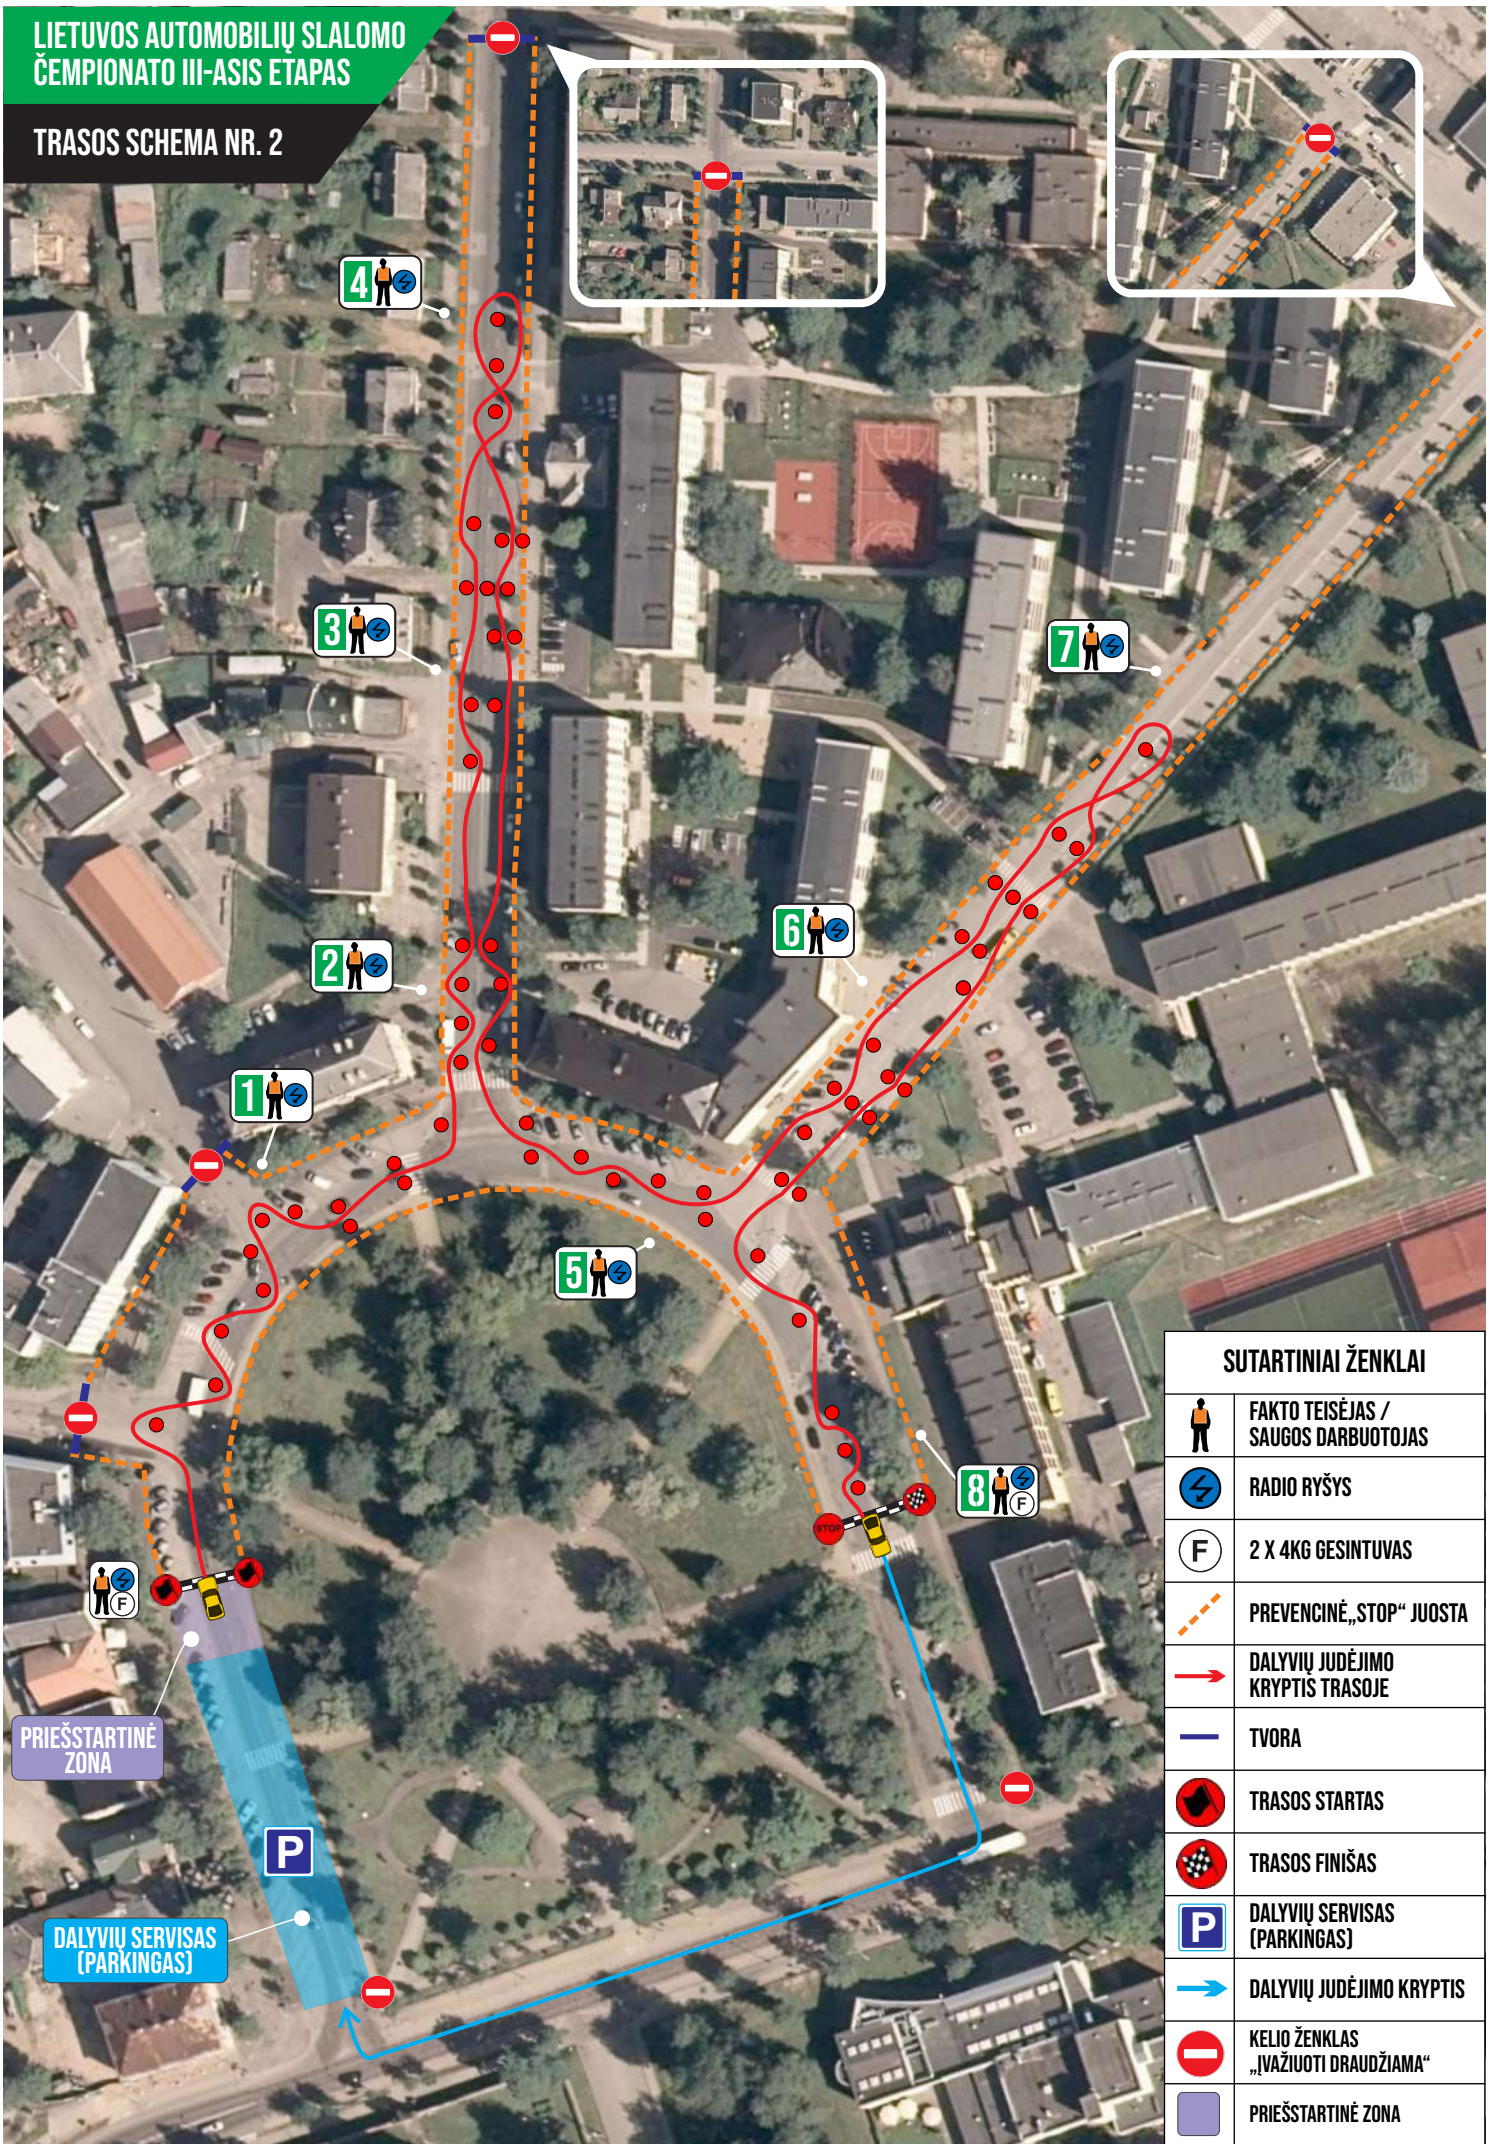

LIETUVOS AUTOMOBILIŲ SLALOMO
ČEMPIONATO III-ASIS ETAPAS

TRASOS SCHEMA NR. 2

SUTARTINIAI ŽENKLAI	
	FAKTO TEISĖJAS / SAUGOS DARBUOTOJAS
	RADIO RYŠYS
	2 X 4KG GESINTUVAS
	PREVENCINĖ „STOP“ JUOSTA
	DALYVIŲ JUDĖJIMO KRYPTIS TRASOJE
	TVORA
	TRASOS STARTAS
	TRASOS FINIŠAS
	DALYVIŲ SERVISAS (PARKINGAS)
	DALYVIŲ JUDĖJIMO KRYPTIS
	KELIO ŽENKLAS „VAŽIUOTI DRAUŽIAMA“
	PRIEŠSTARTINĖ ZONA